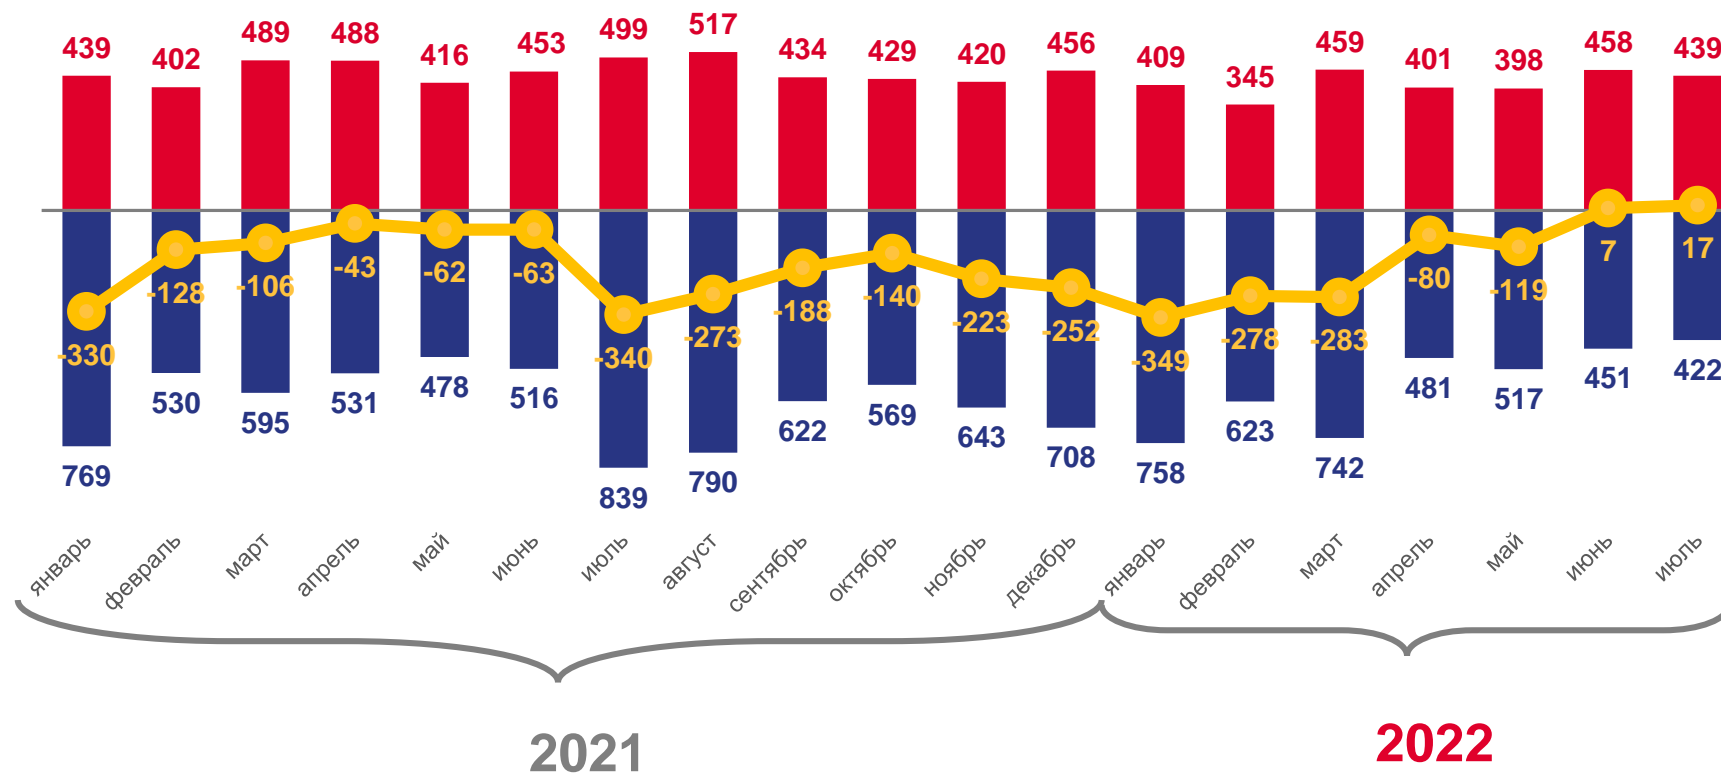

Сахалинская область

за январь-июль 2022 года

- 01 ПОКАЗАТЕЛИ ЕСТЕСТВЕННОГО ДВИЖЕНИЯ НАСЕЛЕНИЯ
- 02 ПОКАЗАТЕЛИ БРАЧНОСТИ И РАЗВОДИМОСТИ
- 03 ОБЩИЕ ИТОГИ МИГРАЦИИ НАСЕЛЕНИЯ

ЕСТЕСТВЕННОЕ ДВИЖЕНИЕ НАСЕЛЕНИЯ

ЧЕЛОВЕК

Оперативные показатели
естественного движения населения

за январь-июль 2022 года

2 909 человек

Число родившихся

3 994 человека

Число умерших

-1 085 человек

Естественный прирост (убыль)

■ Число родившихся
 ■ Число умерших
 — Естественный прирост

ЧИСЛО ЗАРЕГИСТРИРОВАННЫХ БРАКОВ И РАЗВОДОВ

ЕДИНИЦ

Оперативные показатели
естественного движения населения

за январь-июль 2022 года

1 843

Число браков

1 436

Число разводов

2021

2022

■ Число браков

■ Число разводов

ОБЩИЕ ИТОГИ МИГРАЦИИ НАСЕЛЕНИЯ САХАЛИНСКОЙ ОБЛАСТИ

ЧЕЛОВЕК