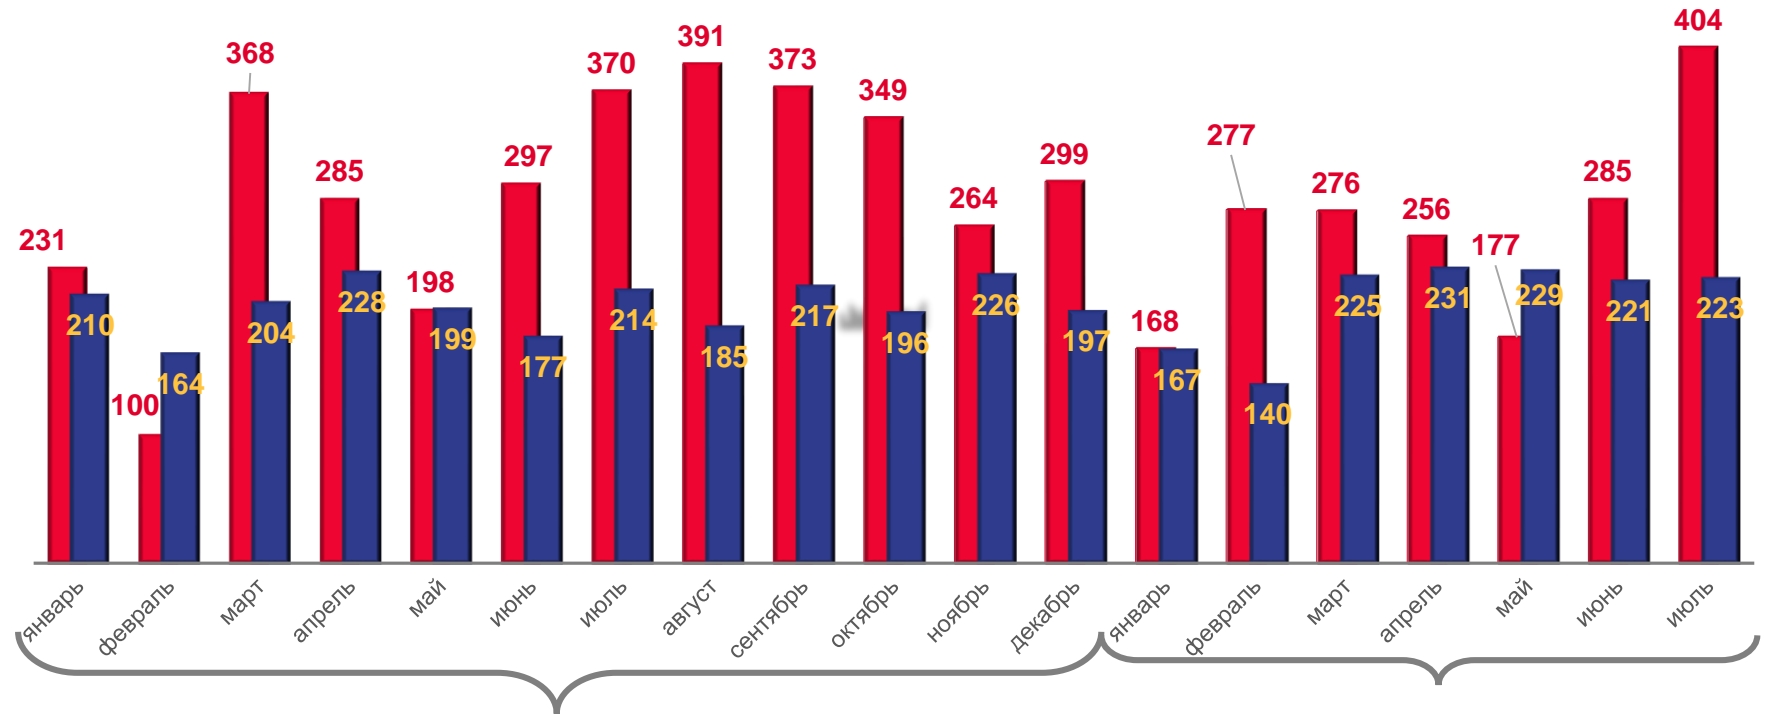

Оперативные показатели
естественного движения населения

за январь-июль 2022 года

2 909 человек

Число родившихся

3 994 человека

Число умерших

-1 085 человек

Естественный прирост (убыль)

■ Число родившихся
 ■ Число умерших
 — Естественный прирост

ЧИСЛО ЗАРЕГИСТРИРОВАННЫХ БРАКОВ И РАЗВОДОВ

ЕДИНИЦ

Оперативные показатели
естественного движения населения

за январь-июль 2022 года

1 843

Число браков

1 436

Число разводов

2021

2022

■ Число браков

■ Число разводов

ОБЩИЕ ИТОГИ МИГРАЦИИ НАСЕЛЕНИЯ САХАЛИНСКОЙ ОБЛАСТИ

ЧЕЛОВЕК

Оперативные показатели
миграционного движения населения

за январь-июль 2022 года

9 826

Число прибывших

13 305

Число выбывших

-3 479

Миграционный прирост (убыль)
населения